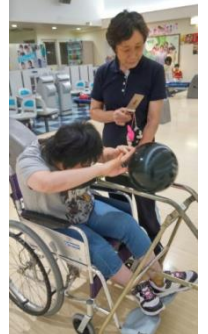

スマイス通信！！

夏の思い出♪

平成27年9月号
特定非営利活動法人 SMIS
大分市羽屋21番1号
097-547-8722